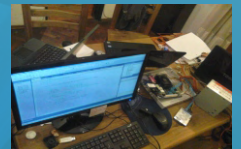

Una nueva forma que permita a su propietario obtener de manera instantánea una FOTOGRAFÍA en el preciso momento en que una persona se presenta a su domicilio al presionar el timbre. La imagen obtenida es ENVIADA al correo electrónico del responsable de la vivienda como así también, un mensaje de texto en como aviso de tal situación. Esto le permitiría al interesado estar informado sobre quienes acuden a su domicilio aún, cuando se encuentre ausente del mismo a diferencia de los porteros convencionales que implementan camaras catv en el que el propietario del inmueble debe estar presente para poder ver a la persona que concurrió.

Simple e innovadora

Nada mejor que poder saber quien te visita mientras no estas en tu casa a traves de tu smartphone.

Seguridad

Siempre tendrás constancia de quienes te visitaron mientras no estabas.

Como punto de partida se analizo el funcionamiento y estructura interna de un portero eléctrico.

Luego se diseño una placa para montarla al portero y poder instanciar la interrupción del timbre a nivel lógico.

Utilizando una PC/Servidor se realizo el sistema para obtener los datos del propietario del hogar alojados en una base de datos relacional para enviar la notificación.