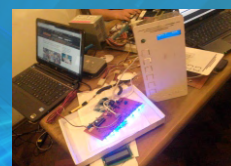

Una nueva forma que permita a su propietario obtener de manera instantánea una FOTOGRAFÍA en el preciso momento en que una persona se presenta a su domicilio al presionar el timbre. La imagen obtenida es ENVIADA al correo electrónico del responsable de la vivienda como así también, un mensaje de texto en como aviso de tal situación. Esto le permitiría al interesado estar informado sobre quienes acuden a su domicilio aún, cuando se encuentre ausente del mismo a diferencia de los porteros convencionales que implementan camaras catv en el que el propietario del inmueble debe estar presente para poder ver a la persona que concurrió.

Simple e innovadora

Nada mejor que poder saber quien te visita mientras no estas en tu casa a traves de tu smartphone.

Seguridad

Siempre tendrás constancia de quienes te visitaron mientras no estabas.

Como punto de partida se analizo el funcionamiento y estructura interna de un portero eléctrico.

Luego se diseño una placa para montarla al portero y poder instanciar la interrupción del timbre a nivel lógico.

Utilizando una PC/Servidor se realizo el sistema para obtener los datos del propietario del hogar alojados en una base de datos relacional para enviar la notificación.